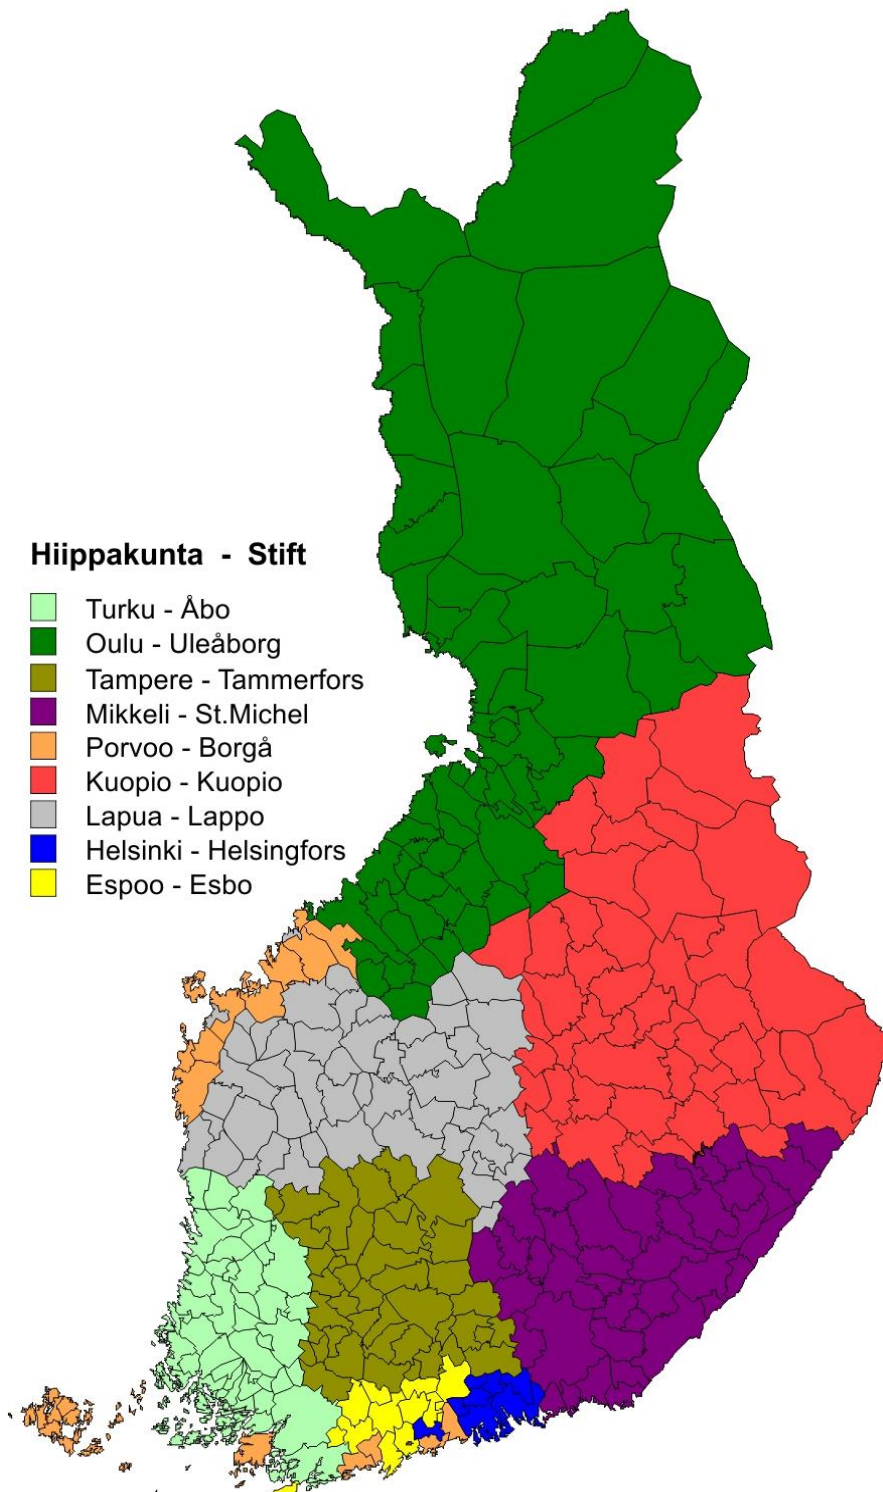

Suomen hiippakunnat
Stiften i Finland
Kuntarajojen 2012 mukaan
Enligt kommungränserna 2012

Bilaga 4. Situationen per 31.12.2012. Källa:
Kyrkostyrelsens statistikavdelning.